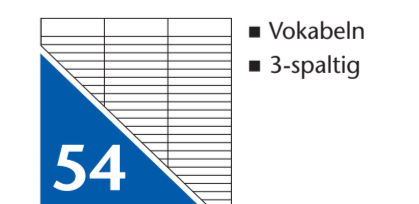

Format	Blatt
Heft A4	20

Format	Blatt
Heft A4	16/20/32
Schulblock A4 (4-fach gelocht)	50

Format	Blatt
Heft A4	20

Format	Blatt
Heft A5	16
Heft A4	16/32
Schulblock A4 (4-fach gelocht)	50

Format	Blatt
Heft A5	16
Heft A4	16/32
Schulblock A4 (4-fach gelocht)	50

Format	Blatt
Heft A4	16

Format	Blatt
Heft A4	16

Format	Blatt
Heft A4	16

Format	Blatt
Heft A4	16

Format	Blatt
Heft A4	16

Format	Blatt
Heft A4	16/32

Format	Blatt
Heft A6	24/32/64

Format	Blatt
Heft A6	24/32/40/64/96

Format	Blatt
Heft A6	24/32/40/64
Heft A5	32/40
Heft A4	40
Collegeblock A4 (4-fach gelocht)	40

Format	Blatt
Heft A5	40
Heft A4	40

*Entsprechen der DIN-Norm für Schulheftlineaturen Nr. 16552-1