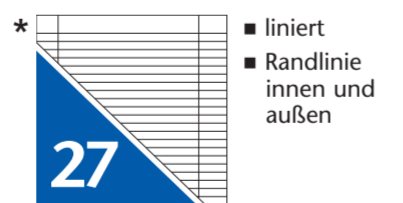

Format	Blatt
Heft A5	16
Heft A4	16/32
Schulblock A4 (4-fach gelocht)	50