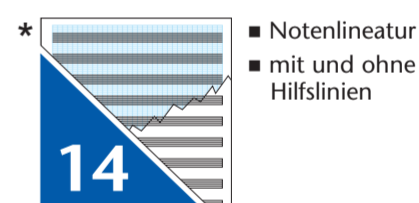

Format	Blatt	Linien-systeme
Heft A5	16	14
Heft A4	16	21

Format	Blatt
Heft A5	16/32
Heft A4	16
Schulblock A5 (mit Spirale)	40
Schulblock A5 (2-fach gelocht)	50

Format	Blatt
Heft A5	16/32
Schulblock A5 (mit Spirale)	40
Schulblock A5 (2-fach gelocht)	50

Format	Blatt
Heft A5	16/32

Format	Blatt
Heft A5	16/32
Heft A4	16/32
Schulblock A5 (mit Spirale)	40
Schulblock A5 (2-fach gelocht)	50
Collegeblock A4 (4-fach gelocht)	40

Format	Blatt
Heft A5	16
Heft A4	16

Format	Blatt
Heft A5	16/20/32

Format	Blatt
Heft A5	16/20/32

Format	Blatt
Heft A5	8/16/18
Heft A4	8
Collegeblock A4 (4-fach gelocht)	50

Format	Blatt
Heft A4	16/32
Kieserblock A4 (4-fach gelocht)	50

Format	Blatt
Heft A4	16/32
Kieserblock A4 (4-fach gelocht)	50