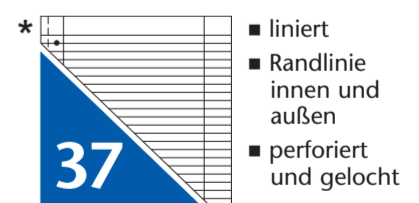

Format	Blatt
Heft A4	16