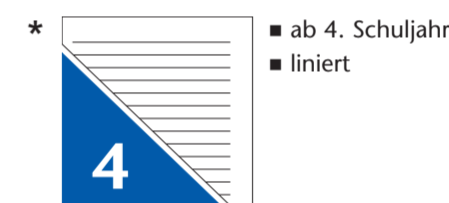

Format	Blatt
Heft A5	16/32
Heft A4	16
Schulblock A5 (mit Spirale)	40
Schulblock A5 (2-fach gelocht)	50